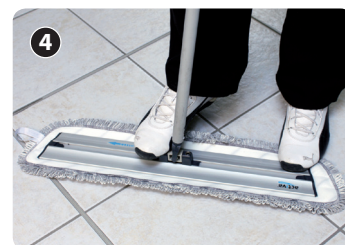

Enkelt och smidigt! 1-3. Placera vänster fot som på bilden. Tryck lätt på skaftet för att frigöra fjädrarna i skaftleden. Använd höger fot till att skjuta ut skaftleden åt höger. 4. För att föra tillbaka skaftleden till ursprungsläget använder du höger fot igen, nu för att skjuta leden mot mitten.