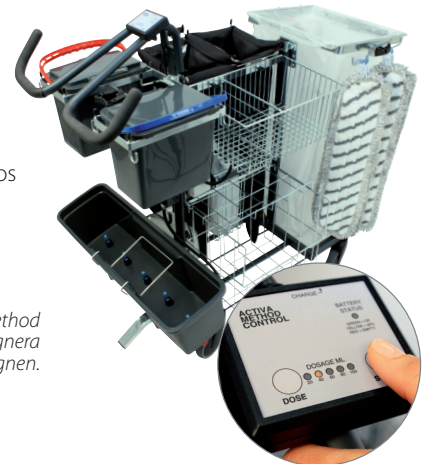

Activa Flexi Move – så funkar det

Att kunna justera stativet ger ergonomiska och städtekniska fördelar.

Med insexnyckeln (som medföljer) kan du enkelt anpassa fjädringen så att den passar dig.

Broms- och stoppskydd för kantskyddet.

Aluminiumprofil i modern design.

Skaftholen är skjutbar till valfritt läge.

Stativet Activa Flexi Move ingår i Activa System – ett städssystem med smarta lösningar.

I Activa System ingår även städvagnen Activa Method Control*, där du med hjälp av ett spraysystem kan impregnera mopparna direkt på vagnen. Du använder bara den mängd kem som behövs för varje städuppgift och har full kontroll på doseringen, vilket gör att den totala åtgången av kem och vatten minskar betydligt. På vagnen har du färdigdoserat kem i en dunk som du med hjälp av en kontrollpanel doserar efter behov.

I Activa System ingår också Activa Micromoppar, Activa Globe ställbara skaft med ergonomiskt grepp, Activa Microdukar, Activa Sprayflaskor och Activa Kem – ett komplett sortiment av professionella rengöringsprodukter.

Kontakta oss om du vill veta mer om Activa System, vi skickar gärna en folder eller gör ett besök hos dig.

Städvagnen Activa Method Control som låter dig impregnera mopparna direkt på vagnen.

*Activa Method Control är en patentsökt produkt.

Med Activa Flexi Move kommer du lätt in under låga hyllor där det annars kan vara svårt att göra rent.