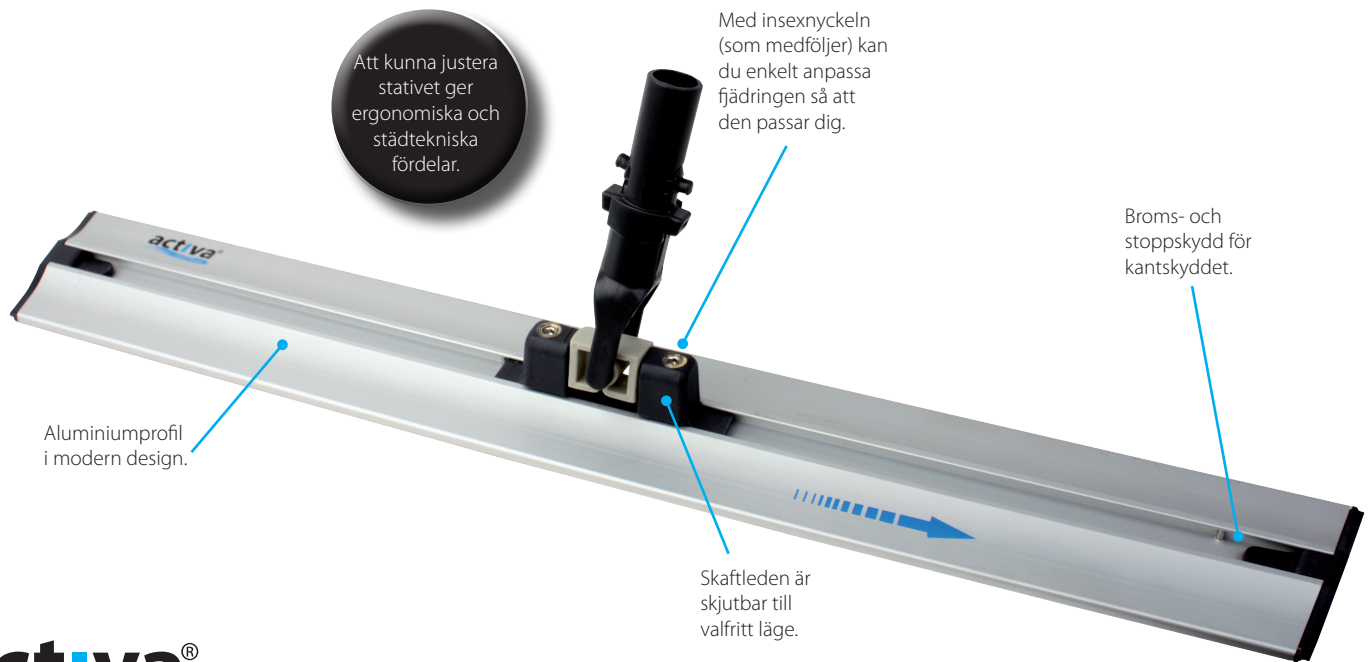

Activa Flexi Move – så funkar det

Att kunna justera stativet ger ergonomiska och städtekniska fördelar.

Med insexnyckeln (som medföljer) kan du enkelt anpassa fjädringen så att den passar dig.

Broms- och stoppskydd för kantskyddet.

Aluminiumprofil i modern design.

Skaftholen är skjutbar till valfritt läge.

Stativet Activa Flexi Move ingår i Activa System – ett städssystem med smarta lösningar.

I Activa System ingår även städvagnen Activa Method Control*, där du med hjälp av ett spraysystem kan impregnera mopparna direkt på vagnen. Du använder bara den mängd kem som behövs för varje städuppgift och har full kontroll på doseringen, vilket gör att den totala åtgången av kem och vatten minskar betydligt. På vagnen har du färdigdoserat kem i en dunk som du med hjälp av en kontrollpanel doserar efter behov.

I Activa System ingår också Activa Micromoppar, Activa Globe ställbara skaft med ergonomiskt grepp, Activa Microdukar, Activa Sprayflaskor och Activa Kem – ett komplett sortiment av professionella rengöringsprodukter.

Kontakta oss om du vill veta mer om Activa System, vi skickar gärna en folder eller gör ett besök hos dig.

Städvagnen Activa Method Control som låter dig impregnera mopparna direkt på vagnen.