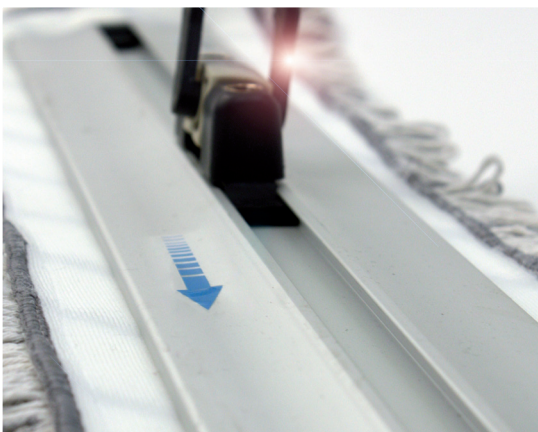

*Activa Method Control är en patentsökt produkt.